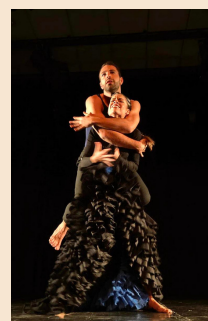

SÁBADO 5 DE AGOSTO

- **DESCUBRE LA MONTAÑA.** Ruta senderista guiada. 9:30 horas. Con inscripción **10€ por participante. *****
- **BAYCHIMO.** "Cuentos para niños perVERSOS". TEATRO INFANTIL. 11:00 horas. Escenario Parque.
- **LAUMAR.** "#TAGME". DANZA 13:00 horas (20 minutos) Escenario Parque
- **LAUMAR.** "#TAGME". DANZA 13:30 horas. (20 minutos) Escenario Parque
- **CANDELEROS. TALLER TEATRO INFANTIL.** Carmen de Bustos 16:00/18:30 horas. Ayuntamiento. **25 € por participante.***
- **COLOQUIOS DE LA MONTAÑA CON ÁNGEL MIERES** 18:30 horas. Hogar del Jubilado.
- **EL PERRO AZUL** "Globe Story". TEATRO 21:00 horas. Plaza del Humilladero
- **FEDE COMÍN** "En concierto". MÚSICA 22:30 horas. Escenario Parque